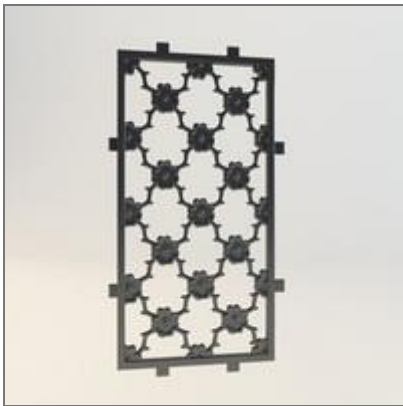

## Изготовление архитектурного литья из чугуна

Модуль «Цветок № 1» М-10

Модуль «Ящерица» М-13

Модуль «Лотос» М-15

Модуль квадратный «Кедр» М-18

Решетка «Ветка вишни»

Модуль «Кедр» М-20

Решетка «Цветы»

Решетка лестничная с уклоном

Решетка для переходов

Решетка «Меандр»

## Художественные изделия из чугуна.

Шкатулка "Краб"

"Медведица"

Скульптура «Конь с попой»

Скульптура "Кони на воле"

Скульптура "Дон Кихот"

Скульптура "Ермак- покоритель Сибири"

Подсвечник "Рыбка"

Подсвечник "Рыбка"