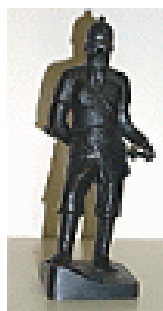

Решетка лестничная с уклоном

Решетка для переходов

Решетка «Меандр»

## Художественные изделия из чугуна.

Шкатулка "Краб"

"Медведица"

Скульптура «Конь с попой»

Скульптура "Кони на воле"

Скульптура "Дон Кихот"

Скульптура "Ермак- покоритель Сибири"

Подсвечник "Рыбка"

Подсвечник "Рыбка"