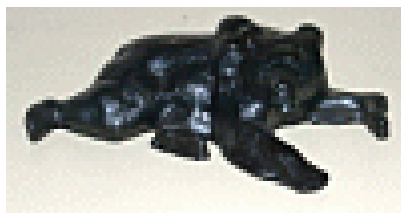

Решетка лестничная с уклоном

Решетка для переходов

Решетка «Меандр»

## Художественные изделия из чугуна.

Шкатулка "Краб"

"Медведица"

Скульптура «Конь с попой»

Скульптура "Кони на воле"

Скульптура "Дон Кихот"

Скульптура "Ермак- покоритель Сибири"

Подсвечник "Рыбка"