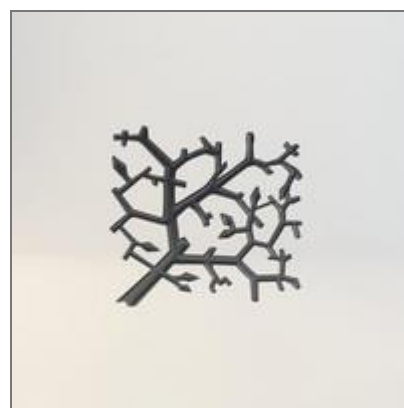

## Изготовление архитектурного литья из чугуна

Модуль «Цветок № 1» М-10

Модуль «Ящерица» М-13

Модуль «Лотос» М-15

Модуль квадратный «Кедр» М-18

Решетка «Ветка вишни»

Модуль «Кедр» М-20

Решетка «Цветы»

Решетка лестничная с уклоном

Решетка для переходов

Решетка «Меандр»

## Художественные изделия из чугуна.

Шкатулка "Краб"

"Медведица"

Скульптура «Конь с попой»

Скульптура "Кони на воле"

Скульптура "Дон Кихот"

Скульптура "Ермак- покоритель Сибири"

Подсвечник "Рыбка"

Подсвечник "Рыбка"