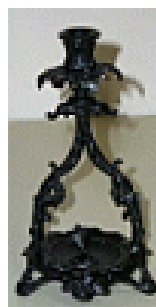

Решетка лестничная с уклоном

Решетка для переходов

Решетка «Меандр»

## Художественные изделия из чугуна.

Шкатулка "Краб"

"Медведица"

Скульптура «Конь с попой»

Скульптура "Кони на воле"

Скульптура "Дон Кихот"

Скульптура "Ермак- покоритель Сибири"

Подсвечник "Рыбка"

Подсвечник "Рыбка"